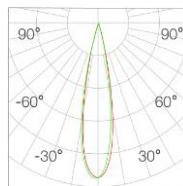

系列名 BACH 5s / 嵌入式射灯

项目名称

灯具型号 BHJ7045C/CW

灯位编号

**配光曲线**

光束角	24°	H(m)	E(lx)	D(cm)
功率	3W	1	544	46
中心光强	544cd	2	136	93
光通量	130lm	3	60	140
眩光指数	UGR<6	4	34	187

光束角	36°	H(m)	E(lx)	D(cm)
功率	3W	1	322	68
中心光强	322cd	2	80	136
光通量	132lm	3	35	205
眩光指数	UGR<6	4	20	273

光束角	50°	H(m)	E(lx)	D(cm)
功率	3W	1	174	79
中心光强	174cd	2	43	158
光通量	100lm	3	19	237
眩光指数	UGR<6	4	10	317

光束角	24°	H(m)	E(lx)	D(cm)
功率	5W	1	932	46
中心光强	932cd	2	233	93
光通量	221lm	3	103	140
眩光指数	UGR<6	4	58	187

光束角	36°	H(m)	E(lx)	D(cm)
功率	5W	1	633	68
中心光强	634cd	2	158	136
光通量	231lm	3	70	205
眩光指数	UGR<6	4	39	273