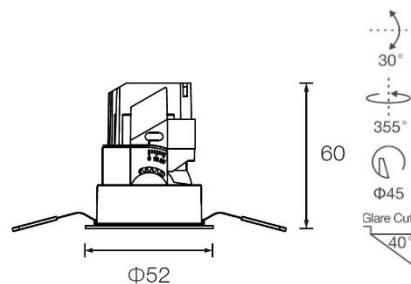

## 灯具规格

色温	1800K-1500K
光束角	24°/36°/50°
色容差	SDCM≤3
显色指数	Ra≥90
功率	3W/5W
输入电压	DC36V
调光方式	0-10V/DALI
调光深度	/
灯具寿命	50000H
光源类型	LED (COB)
光源数量	1
安装方式	嵌入式
天花厚度	5-25mm
产品材质	铝合金
外观颜色	哑光白
表面工艺	喷漆
重量	/
绝缘等级	Class 3
防护等级	IP20