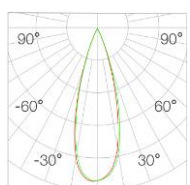

光束角	50°	H(m)	E(lx)	D(cm)
功率	3W	1	174	79
中心光强	174cd	2	43	158
光通量	100lm	3	19	237
眩光指数	UGR<6	4	10	317

光束角	24°	H(m)	E(lx)	D(cm)
功率	5W	1	932	46
中心光强	932cd	2	233	93
光通量	221lm	3	103	140
眩光指数	UGR<6	4	58	187

光束角	36°	H(m)	E(lx)	D(cm)
功率	5W	1	633	68
中心光强	634cd	2	158	136
光通量	231lm	3	70	205
眩光指数	UGR<6	4	39	273