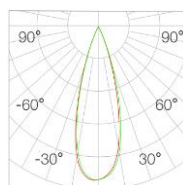

系列名 BACH 5s / 嵌入式射灯

项目名称

灯具型号 BHJ7045C/CW

灯位编号

**配光曲线**

光束角	24°	H(m)	E(lx)	D(cm)
功率	3W	1	544	46
中心光强	544cd	2	136	93
光通量	130lm	3	60	140
眩光指数	UGR<6	4	34	187

光束角	36°	H(m)	E(lx)	D(cm)
功率	3W	1	322	68
中心光强	322cd	2	80	136
光通量	132lm	3	35	205
眩光指数	UGR<6	4	20	273

光束角	50°	H(m)	E(lx)	D(cm)
功率	3W	1	174	79
中心光强	174cd	2	43	158
光通量	100lm	3	19	237
眩光指数	UGR<6	4	10	317

光束角	24°	H(m)	E(lx)	D(cm)
功率	5W	1	932	46
中心光强	932cd	2	233	93
光通量	221lm	3	103	140
眩光指数	UGR<6	4	58	187

光束角	36°	H(m)	E(lx)	D(cm)
功率	5W	1	633	68
中心光强	634cd	2	158	136
光通量	231lm	3	70	205
眩光指数	UGR<6	4	39	273

光束角	50°	H(m)	E(lx)	D(cm)
功率	5W	1	294	79
中心光强	295cd	2	73	158
光通量	169lm	3	32	237
眩光指数	UGR<6	4	18	316