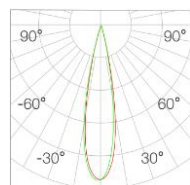

系列名 BACH 5s / 嵌入式射灯

项目名称

灯具型号 BHJ7045C/CW

灯位编号

配光曲线

光束角	24°	H(m)	E(lx)	D(cm)
功率	3W	1	544	46
中心光强	544cd	2	136	93
光通量	130lm	3	60	140
眩光指数	UGR<6	4	34	187