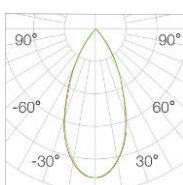

光束角	50°	H(m)	E(lx)	D(cm)
功率	3W	1	174	79
中心光强	174cd	2	43	158
光通量	100lm	3	19	237
眩光指数	UGR<6	4	10	317

光束角	24°	H(m)	E(lx)	D(cm)
功率	5W	1	932	46
中心光强	932cd	2	233	93
光通量	221lm	3	103	140
眩光指数	UGR<6	4	58	187

光束角	36°	H(m)	E(lx)	D(cm)
功率	5W	1	633	68
中心光强	634cd	2	158	136
光通量	231lm	3	70	205
眩光指数	UGR<6	4	39	273