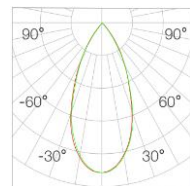

光束角	50°	H(m)	E(lx)	D(cm)
功率	3W	1	174	79
中心光强	174cd	2	43	158
光通量	100lm	3	19	237
眩光指数	UGR<6	4	10	317

光束角	24°	H(m)	E(lx)	D(cm)
功率	5W	1	932	46
中心光强	932cd	2	233	93
光通量	221lm	3	103	140
眩光指数	UGR<6	4	58	187

光束角	36°	H(m)	E(lx)	D(cm)
功率	5W	1	633	68
中心光强	634cd	2	158	136
光通量	231lm	3	70	205
眩光指数	UGR<6	4	39	273

光束角	50°	H(m)	E(lx)	D(cm)
功率	5W	1	294	79
中心光强	295cd	2	73	158
光通量	169lm	3	32	237
眩光指数	UGR<6	4	18	316